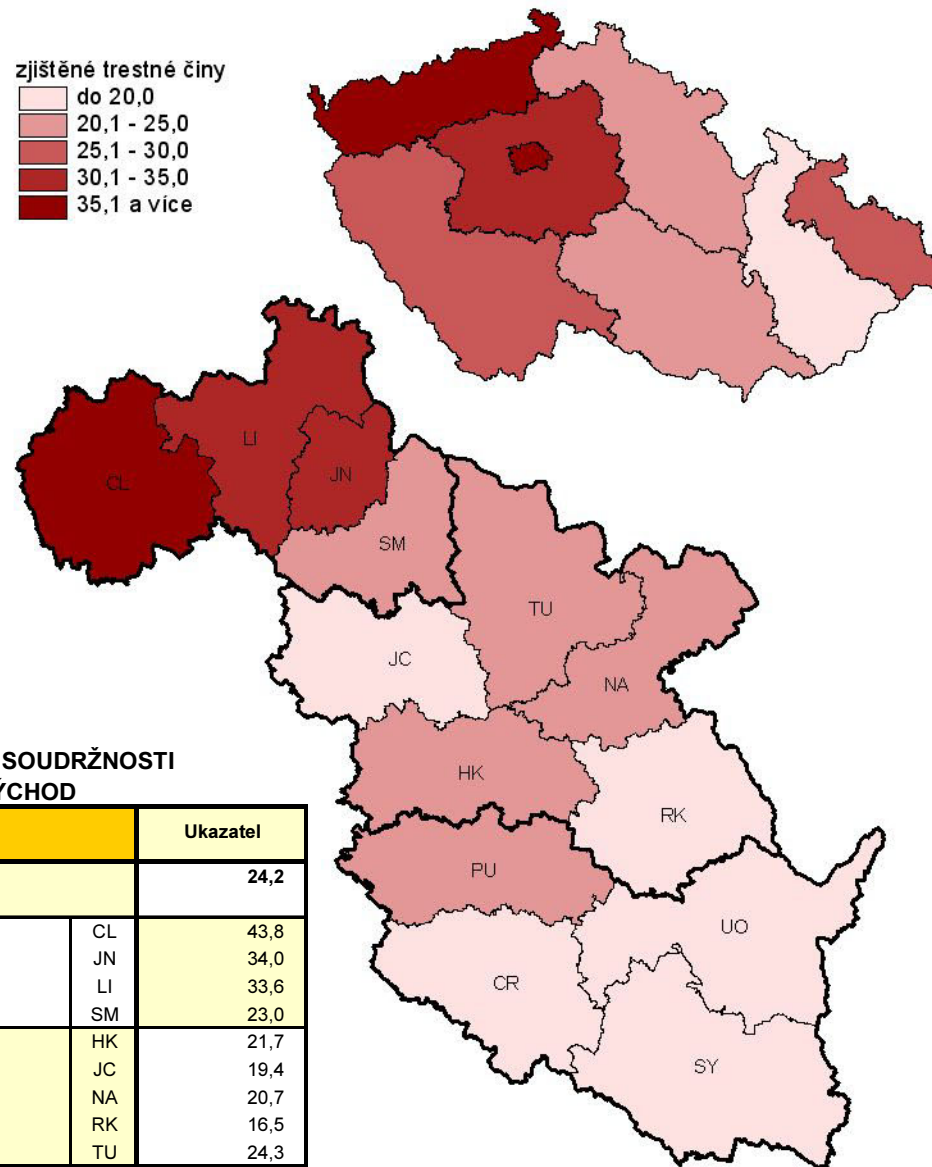

Zjištěné trestné činy na 1 000 obyvatel v roce 2006

Zdroj: Ministerstvo vnitra ČR, Policejní prezidium České republiky

zjištěné trestné činy

REGIONY SOUDRŽNOSTI ČESKÉ REPUBLIKY (NUTS2)

	Ukazatel
Česká republika	32,7
v tom regiony soudržnosti:	
Praha	75,7
Střední Čechy	31,9
Jihozápad	25,4
Severozápad	37,5
Severovýchod	24,2
Jihovýchod	24,5
Střední Morava	19,5
Moravskoslezsko	29,4

KRAJE ČESKÉ REPUBLIKY (NUTS3)

	Ukazatel
Česká republika	32,7
v tom kraje:	
Hl. město Praha	75,7
Středočeský	31,9
Jihočeský	25,6
Plzeňský	25,2
Karlovarský	31,1
Ústecký	39,9
Liberecký	34,4
Královéhradecký	21,0
Pardubický	18,9
Vysočina	16,0
Jihomoravský	28,3
Olomoucký	22,0
Zlínský	16,8
Moravskoslezský	29,4

OKRESY REGIONU SOUDRŽNOSTI SEVEROVÝCHOD

			Ukazatel
Oblast Severovýchod			24,2
v tom okresy:			
Liberecký kraj	Česká Lípa	CL	43,8
	Jablonec nad Nisou	JN	34,0
	Liberec	LI	33,6
	Semily	SM	23,0
Královéhradecký kraj	Hradec Králové	HK	21,7
	Jičín	JC	19,4
	Náchod	NA	20,7
	Rychnov nad Kněžnou	RK	16,5
	Trutnov	TU	24,3
Pardubický kraj	Chrudim	CR	16,0
	Pardubice	PU	24,0
	Svitavy	SY	16,8
	Ústí nad Orlicí	UO	16,7