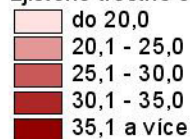

Zjištěné trestné činy na 1 000 obyvatel v roce 2006

Zdroj: Ministerstvo vnitra ČR, Policejní prezidium České republiky

zjištěné trestné činy

REGIONY SOUDRŽNOSTI ČESKÉ REPUBLIKY (NUTS2)

	Ukazatel
Česká republika	32,7
v tom regiony soudržnosti:	
Praha	75,7
Střední Čechy	31,9
Jihozápad	25,4
Severozápad	37,5
Severovýchod	24,2
Jihovýchod	24,5
Střední Morava	19,5
Moravskoslezsko	29,4

KRAJE ČESKÉ REPUBLIKY (NUTS3)

	Ukazatel
Česká republika	32,7
v tom kraje:	
Hl. město Praha	75,7
Středočeský	31,9
Jihočeský	25,6
Plzeňský	25,2
Karlovarský	31,1
Ústecký	39,9
Liberecký	34,4
Královéhradecký	21,0
Pardubický	18,9
Vysočina	16,0
Jihomoravský	28,3
Olomoucký	22,0
Zlínský	16,8
Moravskoslezský	29,4