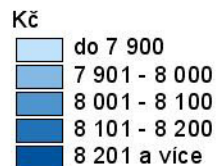

Průměrná měsíční výše starobního důchodu v prosinci 2006 (Kč)

Zdroj: Ministerstvo práce a sociálních věcí ČR, Česká správa důchodového zabezpečení

Průměrná měsíční výše starobního důchodu je zveřejňována vždy podle stavu k prosinci daného roku, do výpočtu jsou zahrnuti pouze příjemci důchodů v České republice (bez důchodů vyplácených do ciziny a ostatních důchodů).

REGIONY SOUDRŽNOSTI ČESKÉ REPUBLIKY (NUTS2)

	Ukazatel
Česká republika	8 187
v tom regiony soudržnosti:	
Praha	8 768
Střední Čechy	8 195
Jihozápad	8 111
Severozápad	8 123
Severovýchod	8 055
Jihovýchod	8 049
Střední Morava	7 979
Moravskoslezsko	8 260