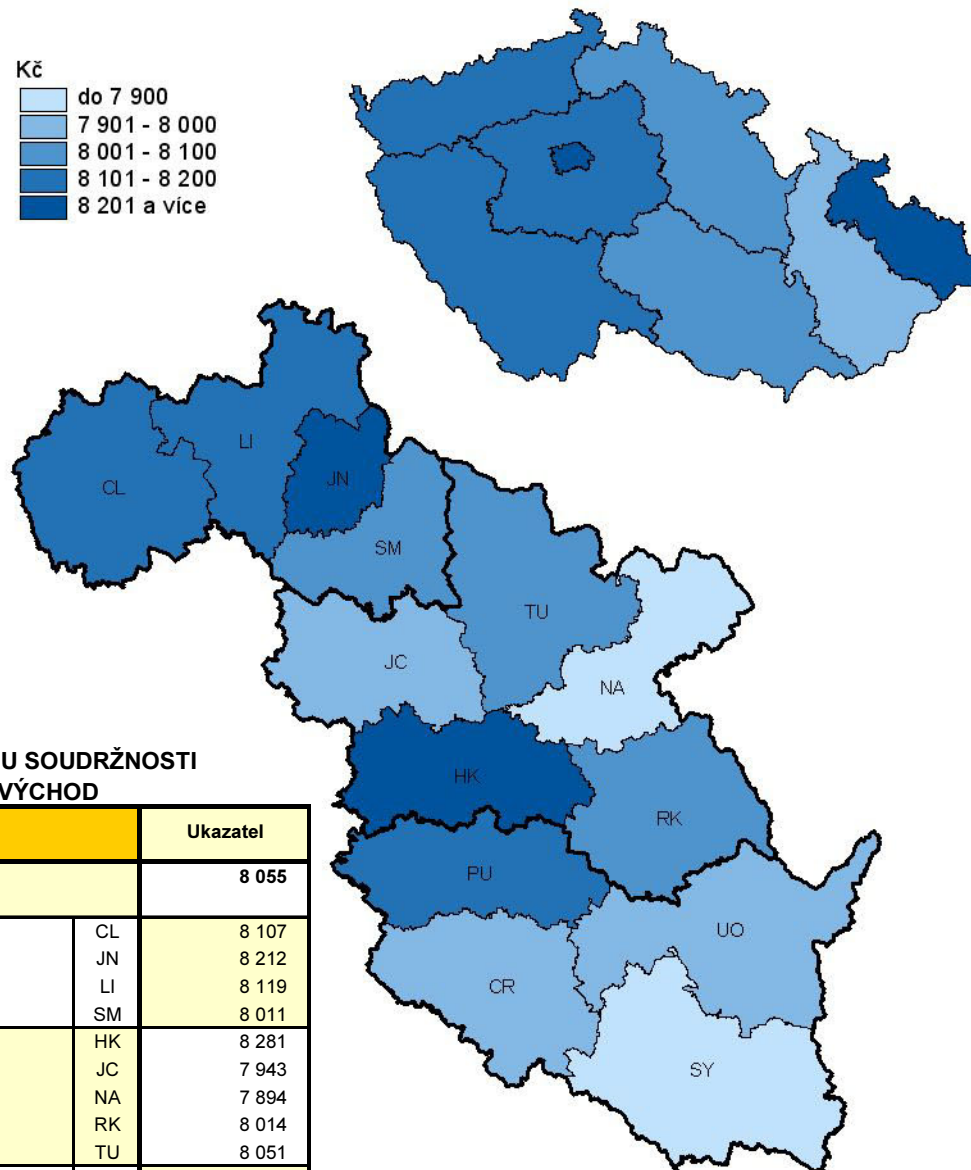

Průměrná měsíční výše starobního důchodu v prosinci 2006 (Kč)

Zdroj: Ministerstvo práce a sociálních věcí ČR, Česká správa důchodového zabezpečení

Průměrná měsíční výše starobního důchodu je zveřejňována vždy podle stavu k prosinci daného roku, do výpočtu jsou zahrnuti pouze příjemci důchodů v České republice (bez důchodů vyplácených do ciziny a ostatních důchodů).

REGIONY SOUDRŽNOSTI ČESKÉ REPUBLIKY (NUTS2)

	Ukazatel
Česká republika	8 187
v tom regiony soudržnosti:	
Praha	8 768
Střední Čechy	8 195
Jihozápad	8 111
Severozápad	8 123
Severovýchod	8 055
Jihovýchod	8 049
Střední Morava	7 979
Moravskoslezsko	8 260

KRAJE ČESKÉ REPUBLIKY (NUTS3)

	Ukazatel
Česká republika	8 187
v tom kraje:	
Hl. město Praha	8 768
Středočeský	8 195
Jihočeský	8 077
Plzeňský	8 147
Karlovarský	8 073
Ústecký	8 142
Liberecký	8 114
Královéhradecký	8 066
Pardubický	7 997
Vysočina	7 943
Jihomoravský	8 097
Olomoucký	7 969
Zlínský	7 991
Moravskoslezský	8 260

OKRESY REGIONU SOUDRŽNOSTI SEVEROVÝCHOD

			Ukazatel
Oblast Severovýchod			8 055
v tom okresy:			
Liberecký kraj	Česká Lípa	CL	8 107
	Jablonec nad Nisou	JN	8 212
	Liberec	LI	8 119
	Semily	SM	8 011
Královéhradecký kraj	Hradec Králové	HK	8 281
	Jičín	JC	7 943
	Náchod	NA	7 894
	Rychnov nad Kněžnou	RK	8 014
	Trutnov	TU	8 051
Pardubický kraj	Chrudim	CR	7 974
	Pardubice	PU	8 145
	Svitavy	SY	7 864
	Ústí nad Orlicí	UO	7 922