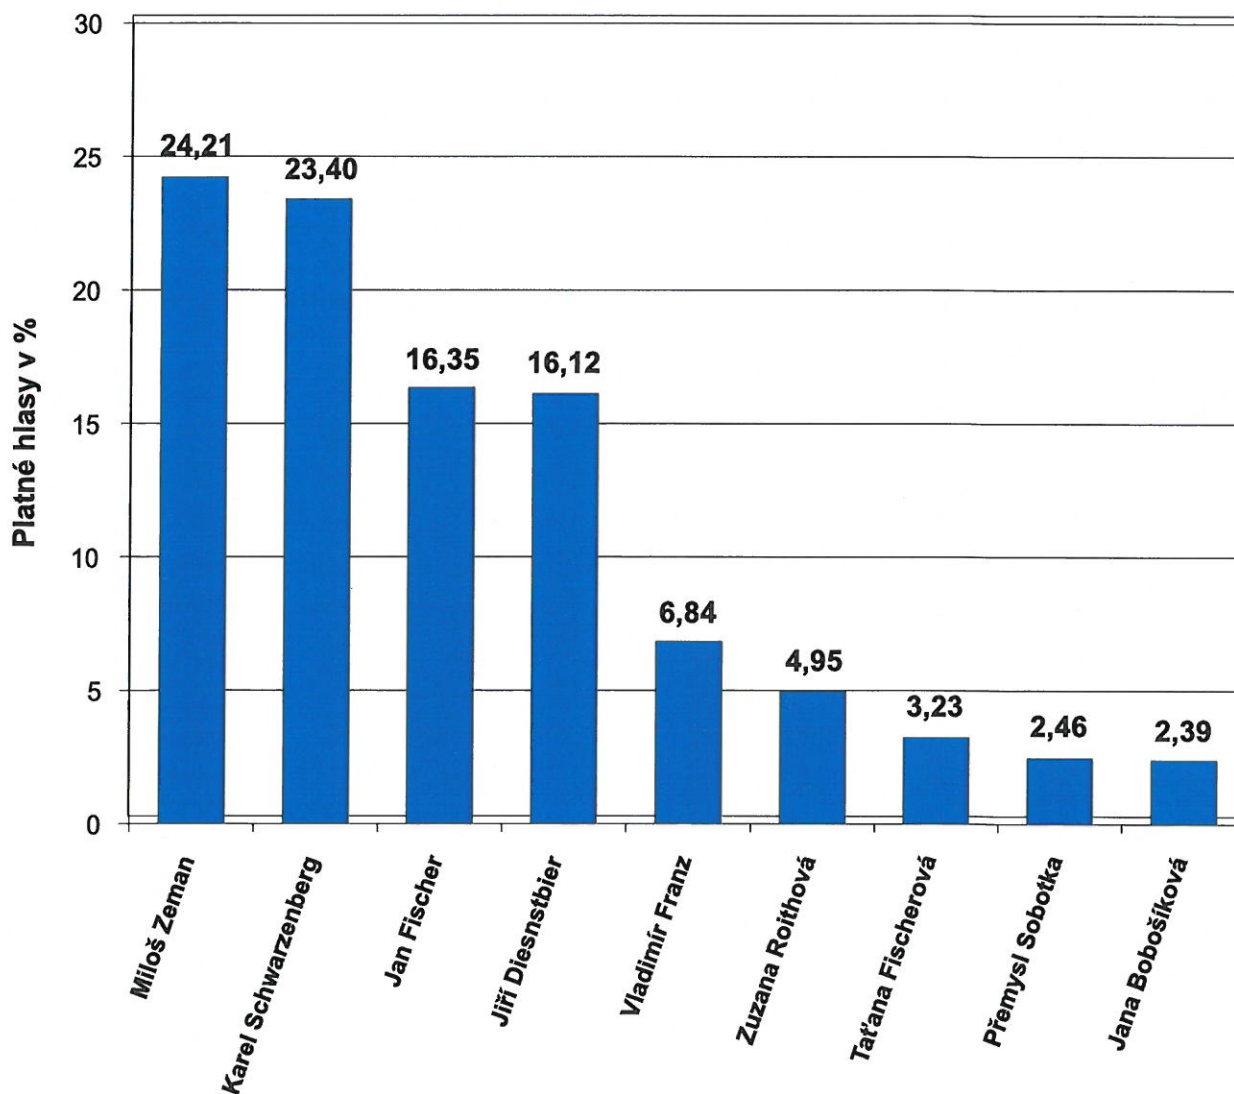

VOLBA PREZIDENTA REPUBLIKY

11. a 12. ledna 2013 - 1. kolo

Celkové výsledky hlasování v 1. kole volby

Počet volebních okrsků	Počet zpracovaných okrsků	Počet zapsaných voličů	Vydáno úředních obálek	Procento volební účasti	Odevzdáno úředních obálek	Počet platných hlasů celkem	Procento platných hlasů
14 904	14 904	8 435 522	5 171 666	61,31	5 168 161	5 143 966	99,53

Platné hlasy pro jednotlivé kandidáty

**Platné hlasy pro jednotlivé kandidáty a kandidáti postupující do 2. kola volby
prezidenta republiky**

Pořadí	Jméno a příjmení	Navrhující strana	Platné hlasy absolutně	Platné hlasy %
1.	Ing. Miloš Zeman	Občan	1 245 848	24,21
2.	Karel Schwarzenberg	Poslanci	1 204 195	23,40
3.	Ing. Jan Fischer, CSc.	Občan	841 437	16,35
4.	Jiří Dienstbier	Senátoři	829 297	16,12
5.	Prof. JUDr. Vladimír Franz	Občan	351 916	6,84
6.	MUDr. Zuzana Roithová, MBA	Občan	255 045	4,95
7.	Taťana Fischerová	Občan	166 211	3,23
8.	MUDr. Přemysl Sobotka	Poslanci	126 846	2,46
9.	Ing. Jana Bobošíková	Občan	123 171	2,39

Volební účast v krajích a v zahraničí